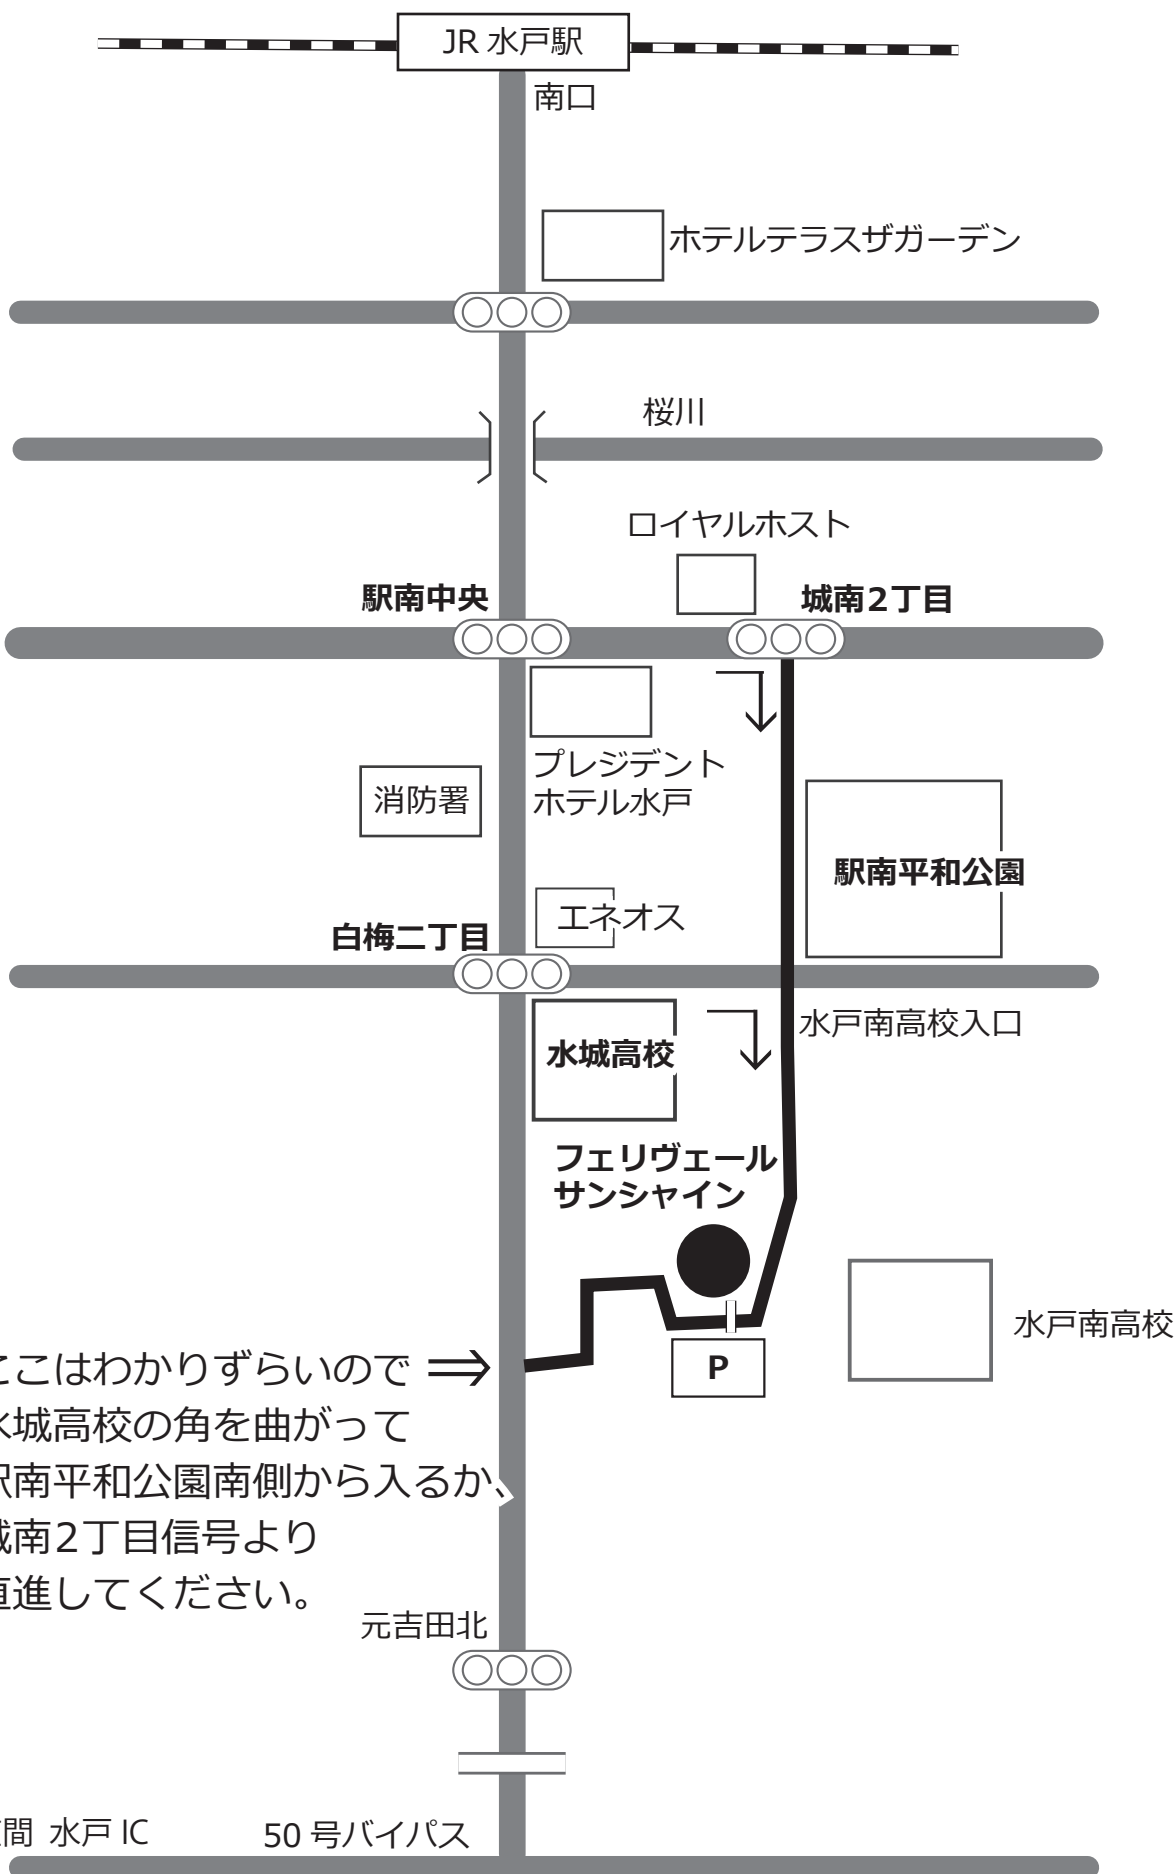

# フェリヴェールサンシャイン周辺案内図

フェリヴェールサンシャイン

水戸市白梅 2-3-86

Tel. 029-248-1122

ここはわかりづらいので ⇒  
水城高校の角を曲がって  
駅前平和公園南側から入るか、  
城南2丁目信号より  
直進してください。